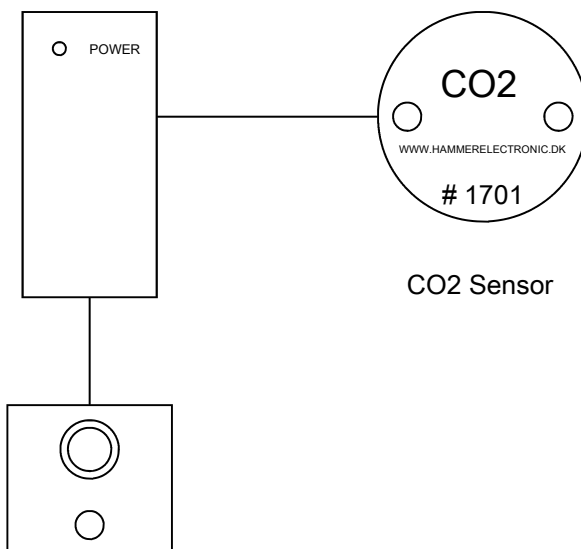

CO2 ALARM FOR MASKIN-/KØLE-/FRYSERUM

11-polet alarmmodul
Med
Ekstern RESET og Buzzer
1662

11-polet alarmmodul
Med RESET og Buzzer
1660

CO2 Alarm
med Indbygget RESET
og Buzzer. # 1670