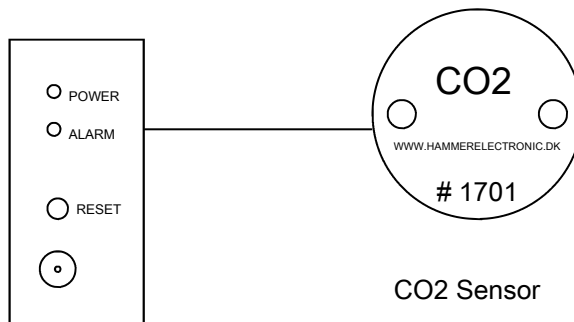

CO2 ALARM FOR MASKIN-/KØLE-/FRYSERUM

11-polet alarmmodul
Med
Ekstern RESET og Buzzer
1662

11-polet alarmmodul
Med RESET og Buzzer
1660

CO2 Alarm
med Indbygget RESET
og Buzzer. # 1670